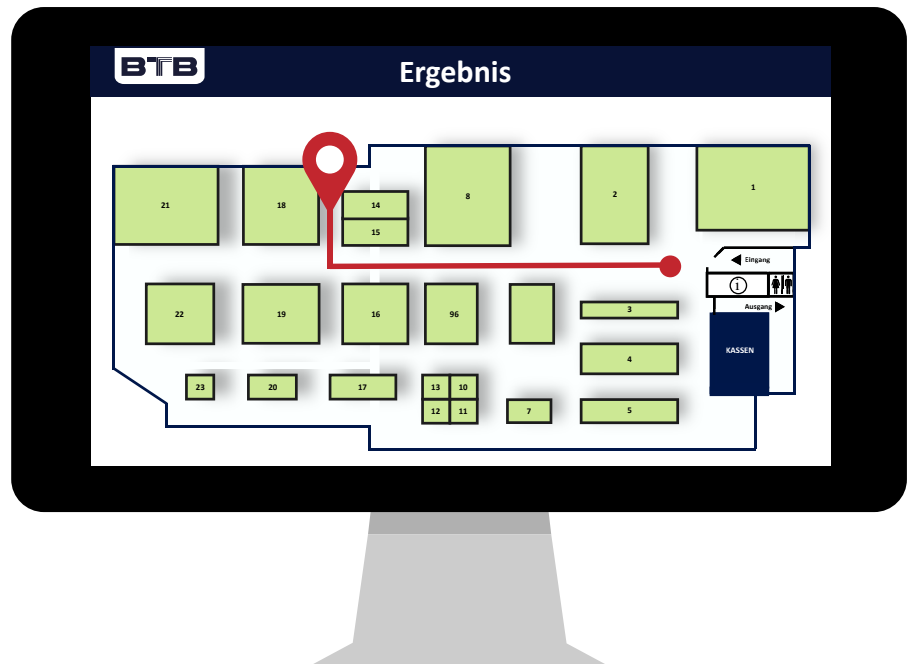

„Jerry in the sugar aisle face down“ by TheeErin, used under CC BY / Lighten up and added Blur-Effect from original

Navigator

Your way to your customers' happiness!

Was ist der Navigator?

cloudbasierte
Lösung

Mit einem Tippen auf den großen Mikrofonbutton wird die Aufnahme gestartet und das gesuchte Produkt kann gesprochen werden. Alternativ kann man auf die Texteingabe ausweichen.

Funktionsweise

Nach einer kurzen Analyse wird eine vereinfachte Karte der Filiale mit einem passenden Weg zum gesuchten Produkt angezeigt, wobei man zusätzlich eine akkustische Rückmeldung erhält.

...für Ihre Kunden

- dient Kunden jederzeit als Anlaufstelle
- leicht verständlich in der Handhabung
- visuelle Darstellung des Produktstandorts
- Pfadberechnung ausgehend vom aktuellen Terminal zum Produktstandort