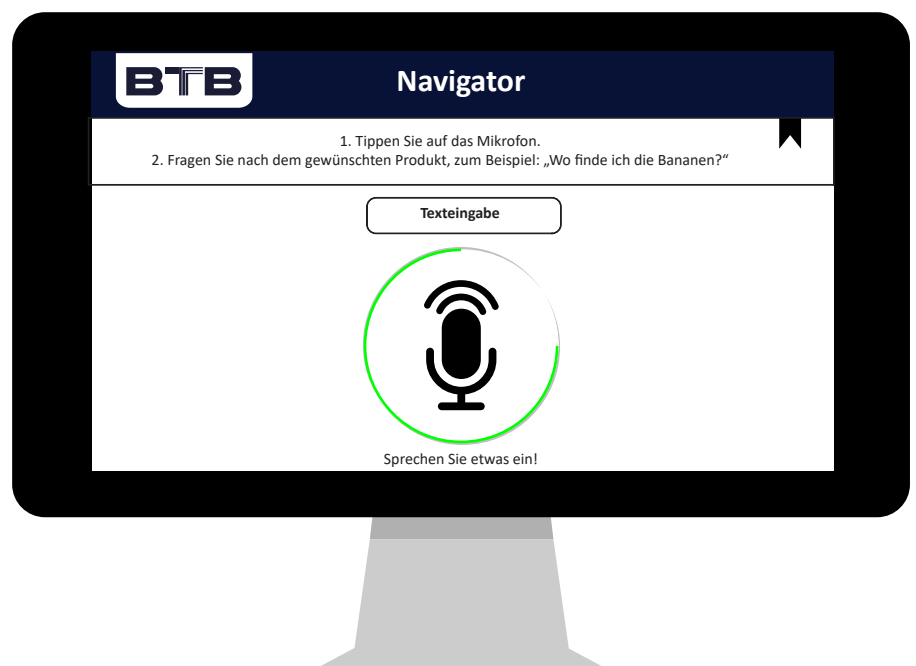

„Jerry in the sugar aisle face down“ by TheeErin, used under CC BY / Lighten up and added Blur-Effect from original

Navigator

Your way to your customers' happiness!

Was ist der Navigator?

cloudbasierte
Lösung

Verwendung
zukunftssträchtiger
Technologien
wie z.B.
Spracherkennung

Der Navigator ist eine
SPRACHGESTEUERTE INHOUSE NAVIGATION,
um Kunden das Einkaufen zu erleichtern.

Funktionsweise

Durch den Einsatz einer intelligenten Sprachsteuerung ist der Navigator einfach und intuitiv zu bedienen.

Mit einem Tippen auf den großen Mikrofonbutton wird die Aufnahme gestartet und das gesuchte Produkt kann gesprochen werden. Alternativ kann man auf die Texteingabe ausweichen.

Funktionsweise

Nach einer kurzen Analyse wird eine vereinfachte Karte der Filiale mit einem passenden Weg zum gesuchten Produkt angezeigt, wobei man zusätzlich eine akkustische Rückmeldung erhält.

...für Ihre Kunden

- dient Kunden jederzeit als Anlaufstelle
- leicht verständlich in der Handhabung
- visuelle Darstellung des Produktstandorts
- Pfadberechnung ausgehend vom aktuellen Terminal zum Produktstandort